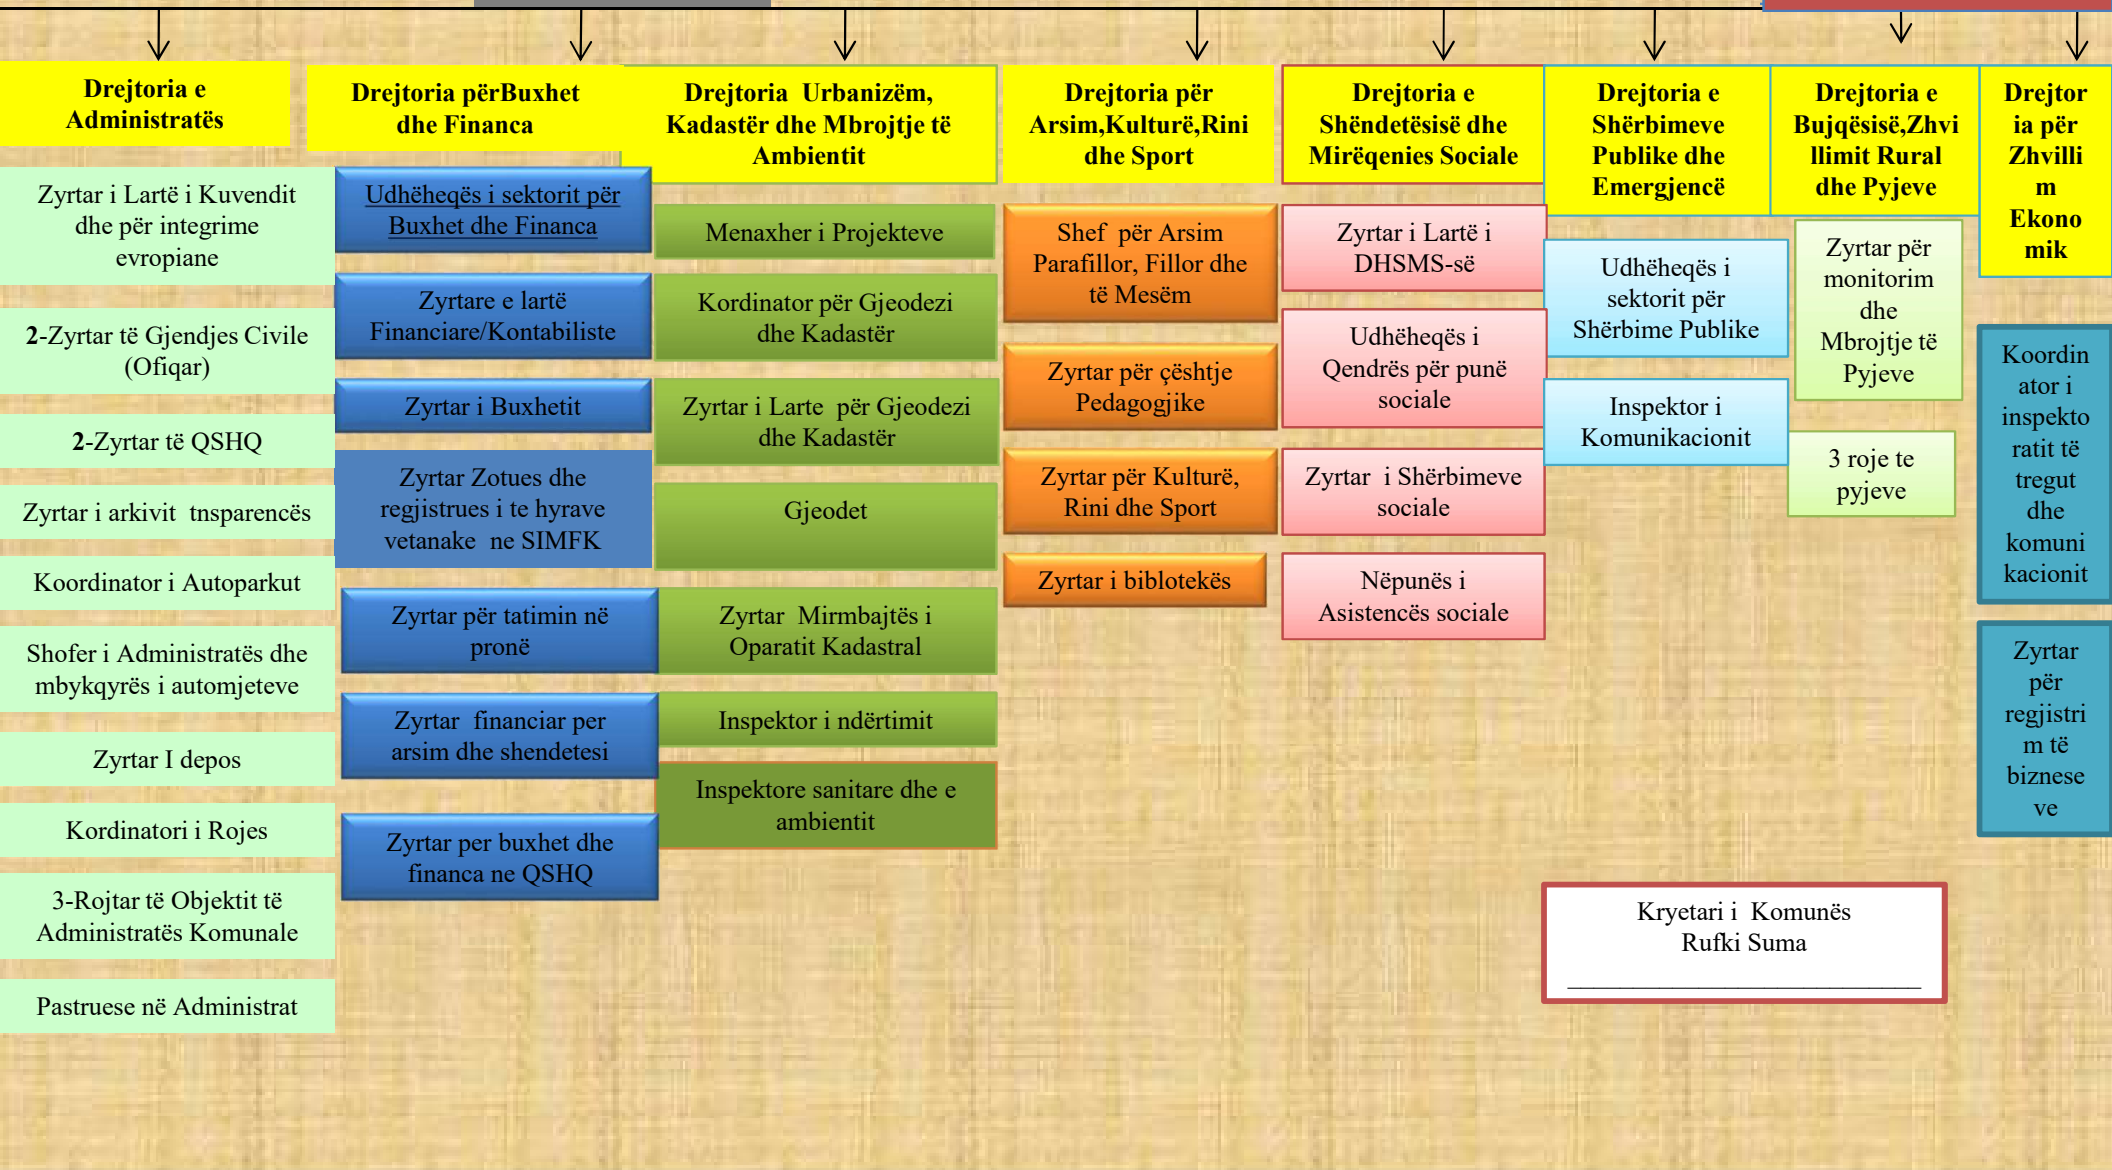

**KRYETARI I KOMUNËS**

**NËNKRYETARI**

Shef i Kabinitetit në zyrën e Kryetarit

Zyrtar për logjistikë

Udhëheqësja e personelit

Shef i zyrës ligjore

Asistent/e administrativ (Zyra e Kryetarit)

Shef i zyrës së prokurimit

Zyrtar i prokurimit

Udhëheqës i sektorit për Komunitete dhe Kthim

**Organogrami ekzistues i Administratës Komunale dhe Kuvendit Komunal Hani i Elezit**

Kryetari i Komunës  
Rufki Suma